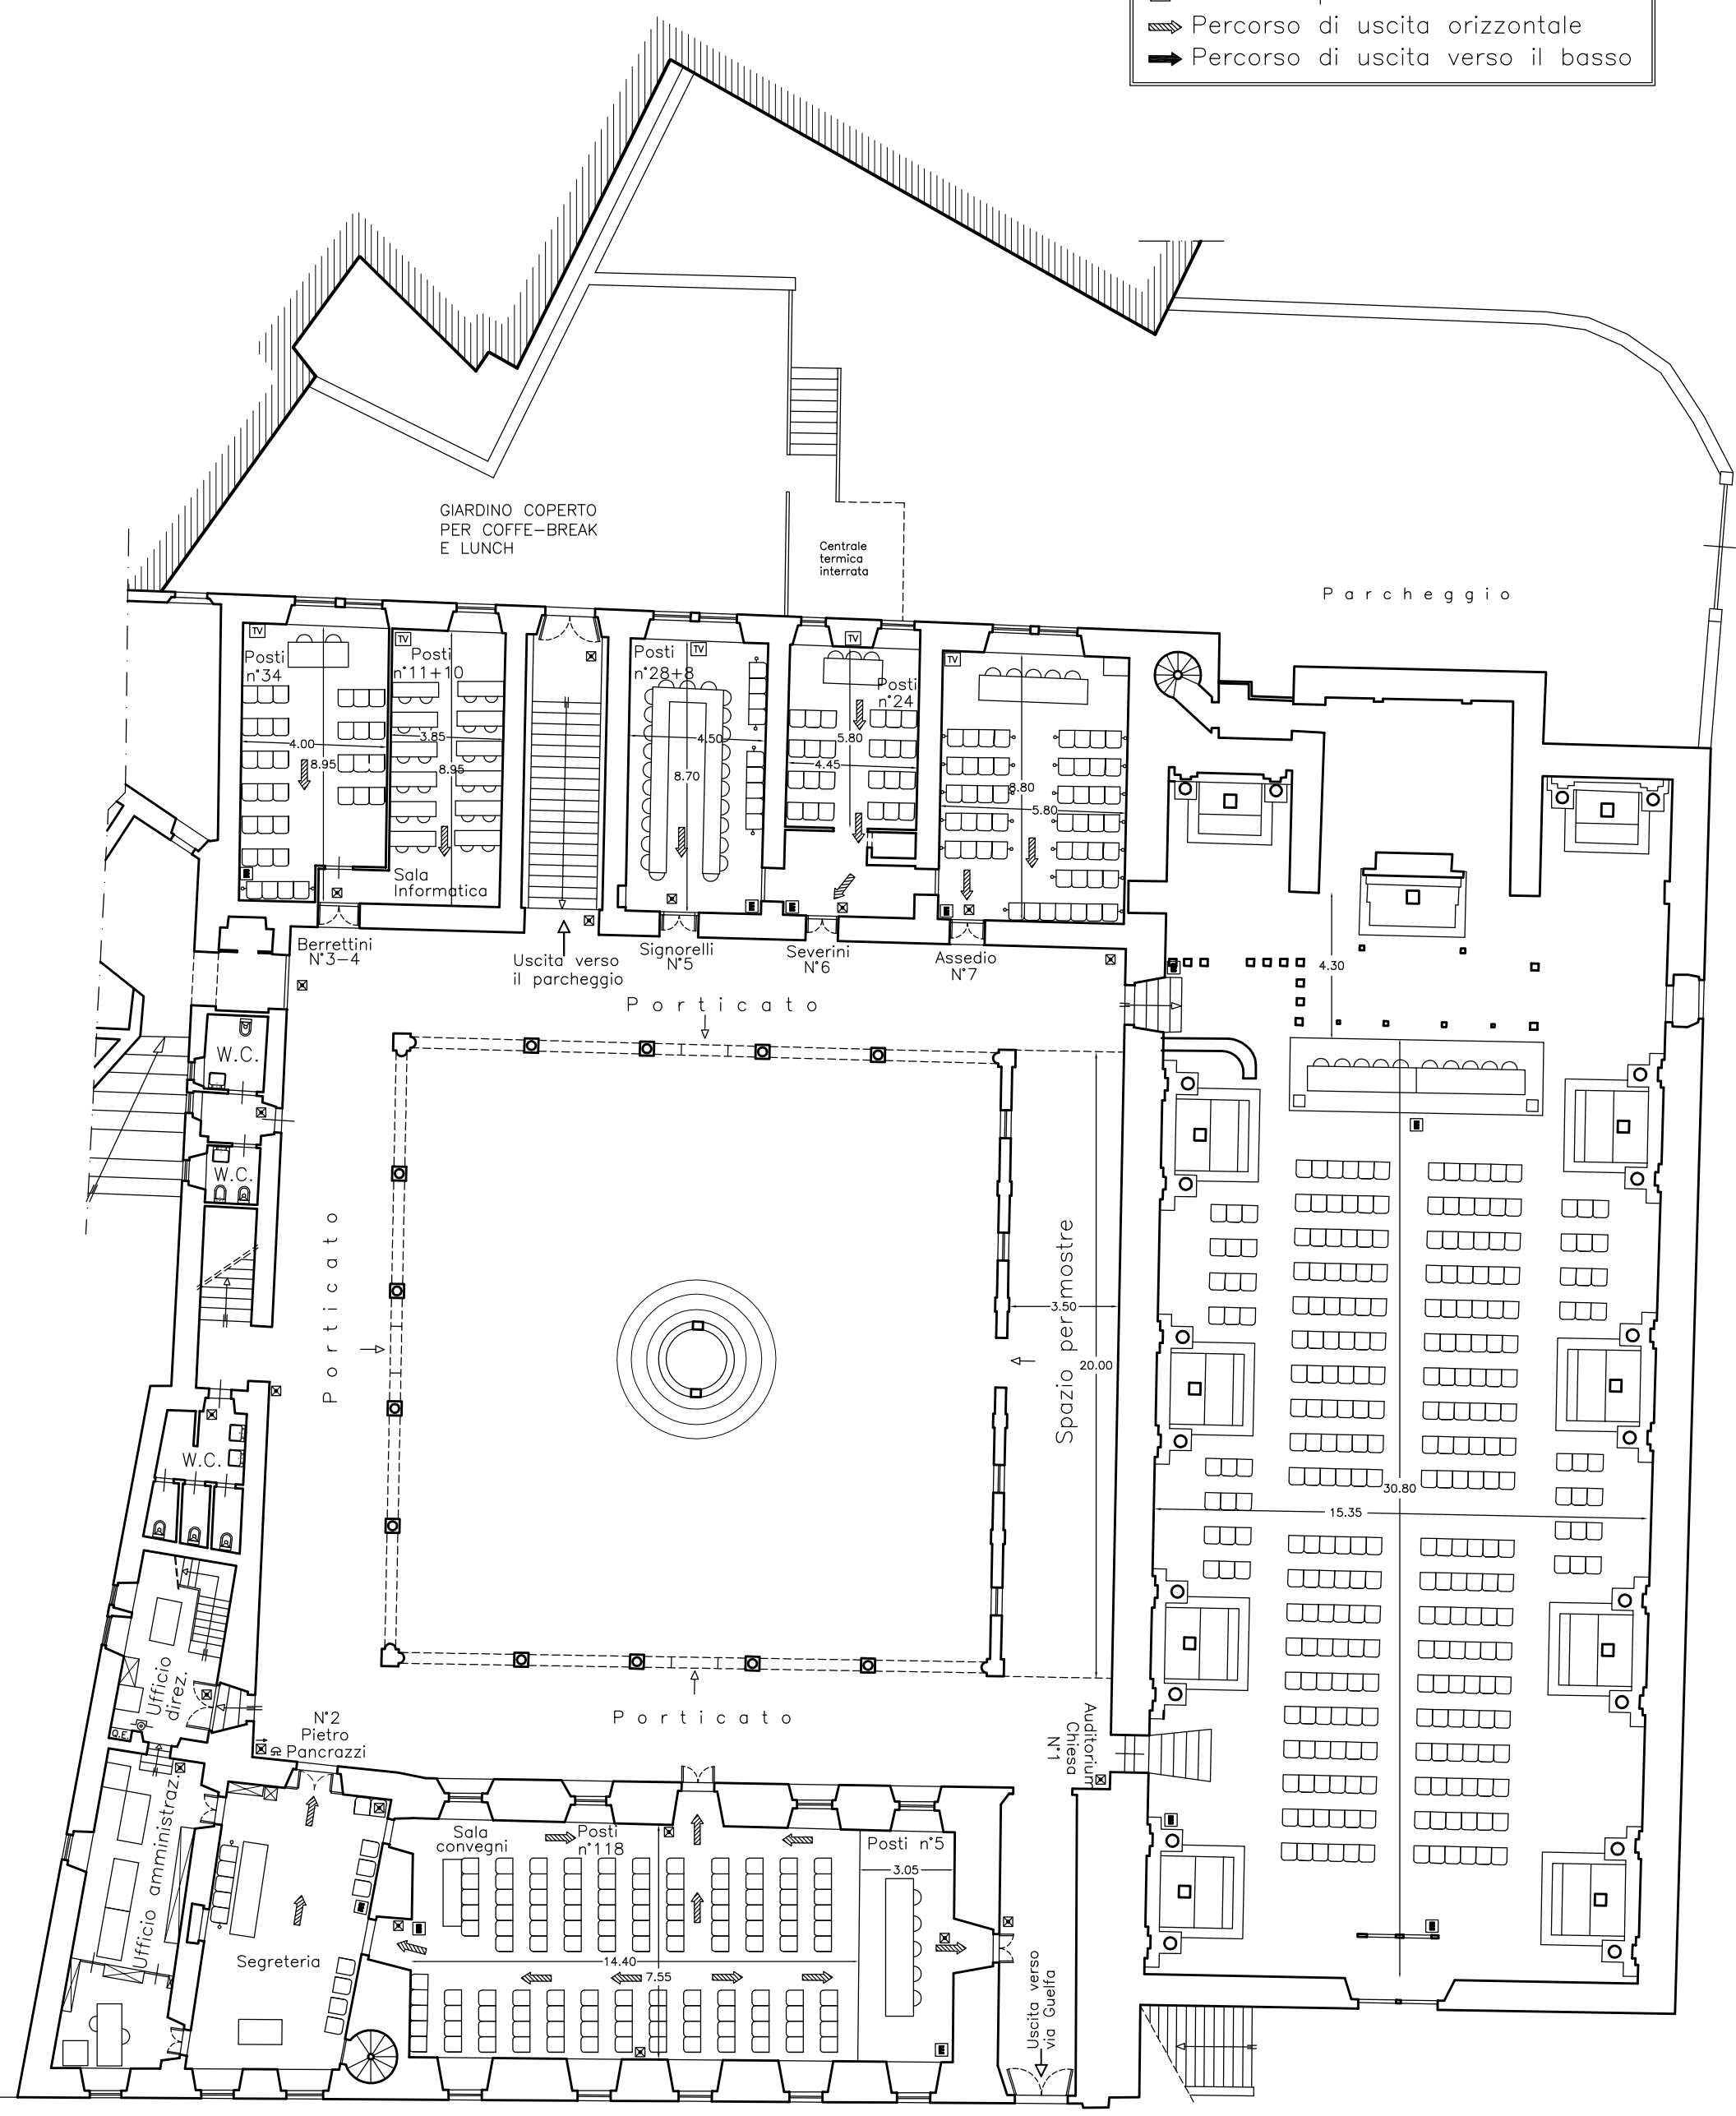

-  Estintore portatile
-  Percorso di uscita orizzontale
-  Percorso di uscita verso il basso

VIA GUELFA

ELABORAZIONE GRAFICA
 STUDIO TECNICO ING. ZUCCHINI
 Via lauretana n.103
 Camucia di Cortona (Ar)
 tel. 0575 62777